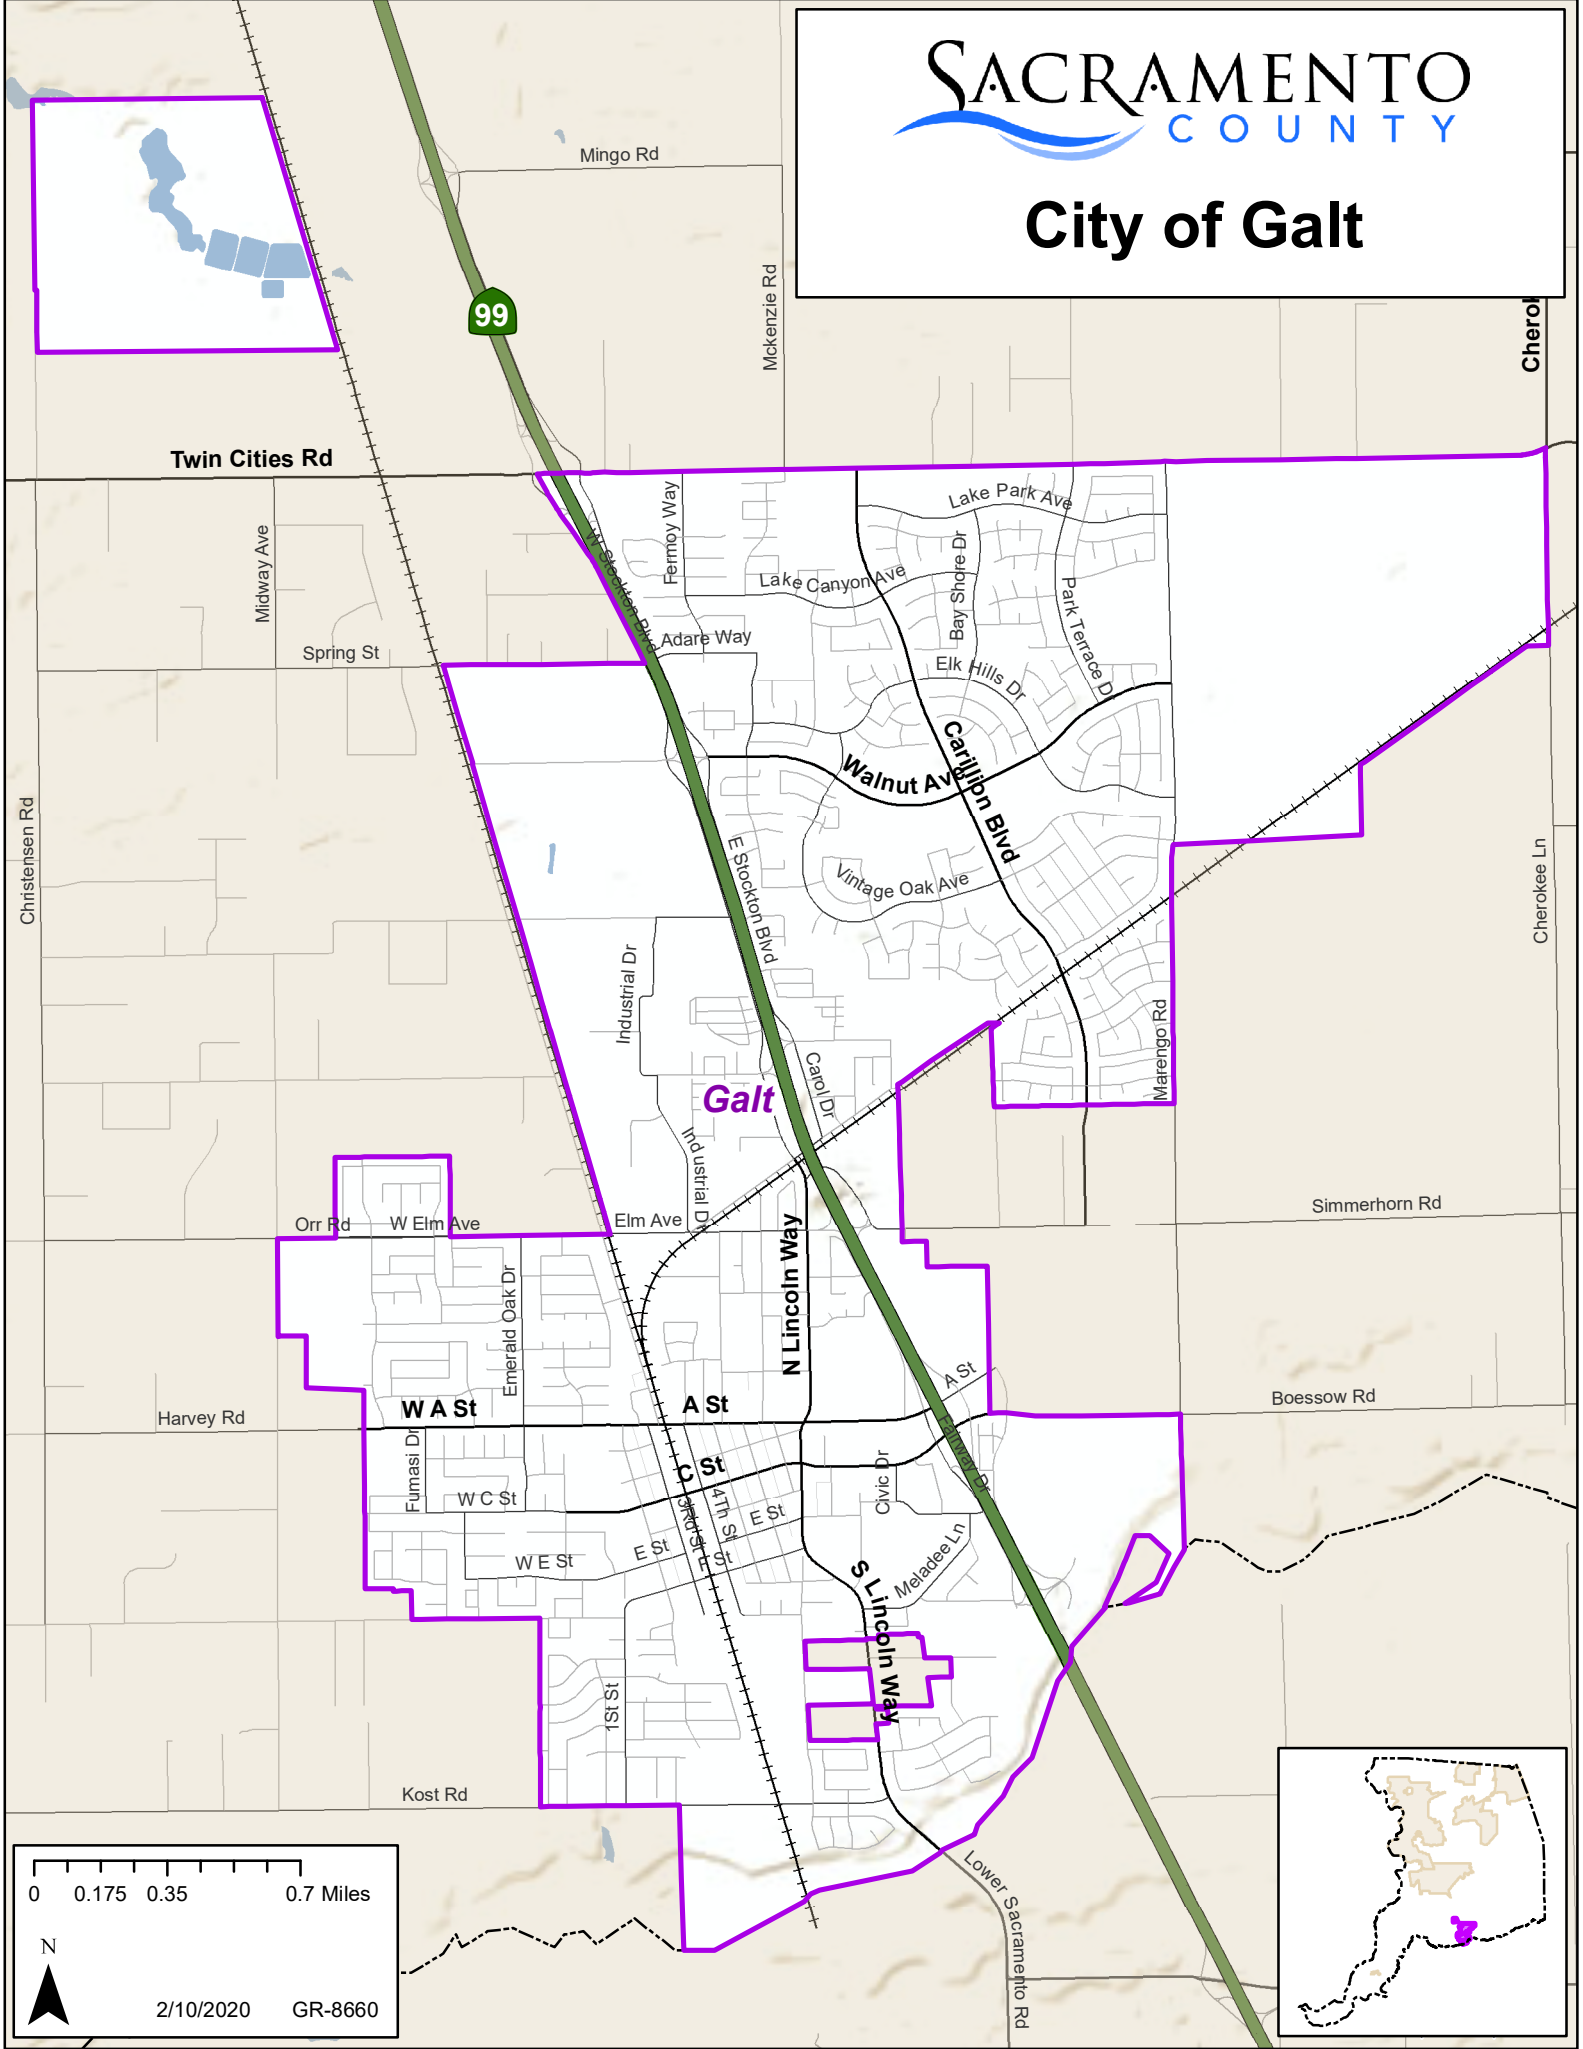

City of Galt

0 0.175 0.35 0.7 Miles

N

2/10/2020 GR-8660